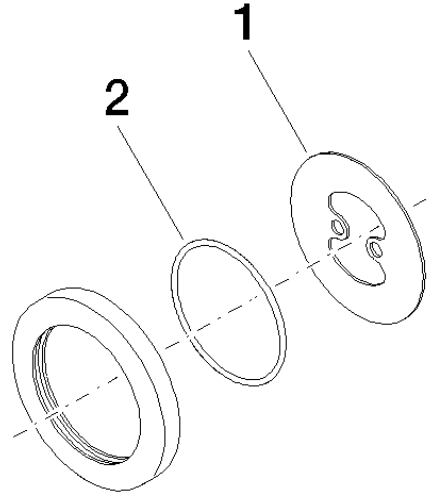

12 720 660

- Rosette Ø 70 mm

Nur mit den Endmontagebausätzen 36 002 970-FF / 36 110 970-FF / 36 111 970-FF / 36 112 970-FF / 36 050 970-FF kombinierbar.

Passt zu: IMO, LULU, MADISON, MEM, TARA, CL.1, LISSÉ, VAIA, META, CYO

12 720 660

mm [inches]

12 720 660

Ersatzteile für die  
anderen  
Oberflächenvarianten  
finden Sie hier: Platin  
gebürstet

### Ersatzteilstückliste

Nr.	Artikelnummer	Benennung	Verbaumenge	Lieferzeit
1	09 30 11 291 90	Scheibe	1	2
2	09 14 10 046 90	Dichtung	1	2