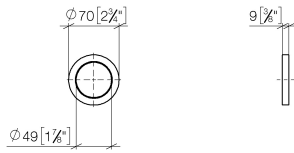

12 720 660

- Rosette Ø 70 mm

Nur mit den Endmontagebausätzen 36 002 970-FF / 36 110 970-FF / 36 111 970-FF / 36 112 970-FF / 36 050 970-FF kombinierbar.

Passt zu: IMO, LULU, MADISON, MEM, TARA, CL.1, LISSÉ, VAIA, META, CYO

12 720 660

mm [inches]

12 720 660

Ersatzteile für die  
anderen  
Oberflächenvarianten  
finden Sie hier: Platin  
gebürstet